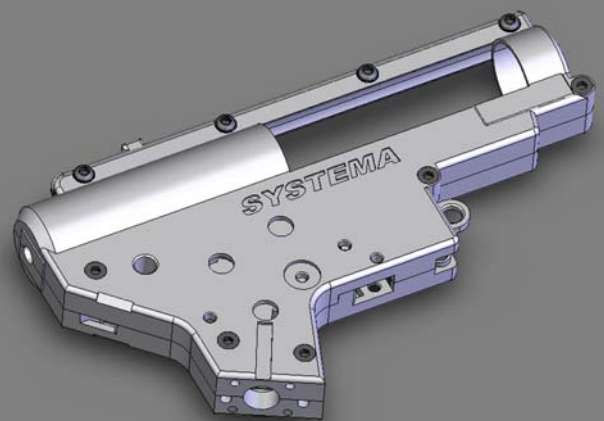

FOR XM177-E2

**GB16RD-15-0**

**M150-SPRING**

**¥31,800**

FOR M16-A1 / VN

**FOR M16-A1 Series**

**GB16V25R-1J-0**

**1J-SPRING**

**¥26,800**

FOR M16-A2 / SR16-M4

**GB16V25F-1J-X**

**1J-SPRING**

**¥26,800**

FOR M4-A1 / M4-RIS / S-SYSTEM

**GB16V25R-12-0**

**M120-SPRING**