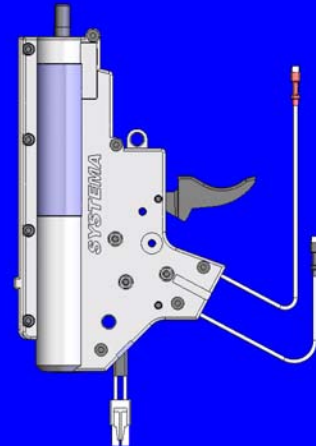

## FOR G3 Series

**GBG3-1J-0**

**¥26,800**

FOR G3-A3 / A4 / SG-1

**GBMP-12-X**

**¥28,800**

FOR MP5-A4 / A5 / SD5 / SD6

**GBG3-12-0**

**¥28,800**

FOR G3-A3 / A4 / SG-1

**GBMPD-15-X**

**¥31,800**

FOR MP5-A4 / SD5

**GBG3D-15-0**

**¥31,800**

FOR G3-A3 / SG-1