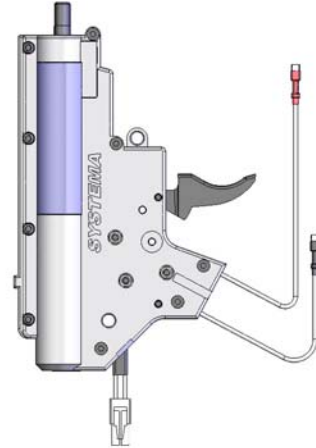

## FOR MP5 Series

**GBMP-1J-X**

**¥26,800**

FOR MP5-A4 / A5 / SD5 / SD6

## FOR G3 Series

**GBG3-1J-0**

**¥26,800**

FOR G3-A3 / A4 / SG-1

**GBMP-12-X**

**¥28,800**

FOR MP5-A4 / A5 / SD5 / SD6

**GBG3-12-0**