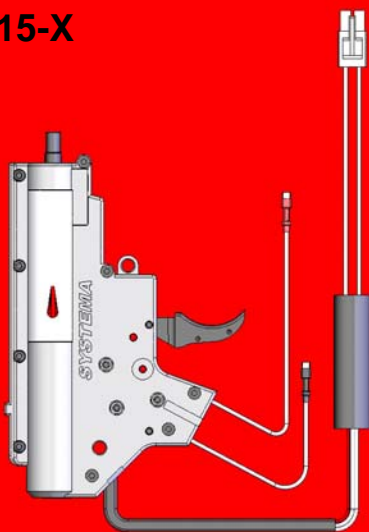

## FOR G3 Series

**GBG3-1J-0**

**¥26,800**

FOR G3-A3 / A4 / SG-1

**GBMP-12-X**

**¥28,800**

FOR MP5-A4 / A5 / SD5 / SD6

**GBG3-12-0**

**¥28,800**

FOR G3-A3 / A4 / SG-1

**GBMPD-15-X**

**¥31,800**

FOR MP5-A4 / SD5

**GBG3D-15-0**

**¥31,800**

FOR G3-A3 / SG-1