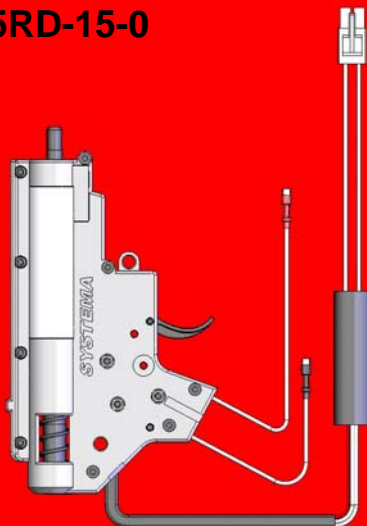

**¥28,800**

FOR M16-A2 / SR16-M4

**GB16V25F-12-X**

**M120-SPRING**

**¥28,800**

FOR M4-A1 / M4-RIS / S-SYSTEM

**GB16V25RD-15-0**

**M150-SPRING**