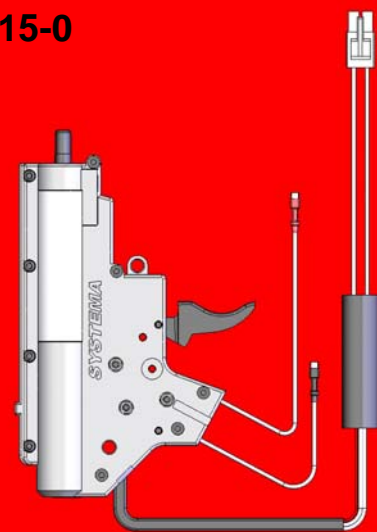

**¥28,800**

FOR G3-A3 / A4 / SG-1

**GBMPD-15-X**

**¥31,800**

FOR MP5-A4 / SD5

**GBG3D-15-0**

**¥31,800**

FOR G3-A3 / SG-1