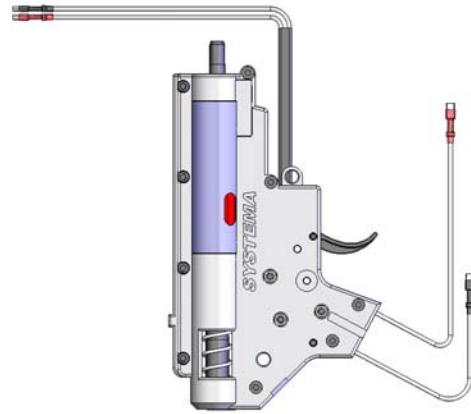

GB16V25F-1J-X