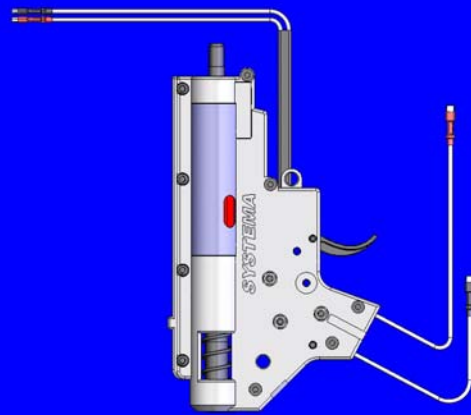

**¥26,800**

FOR M16-A2 / SR16-M4

**GB16V25F-1J-X**

**1J-SPRING**

**¥26,800**

FOR M4-A1 / M4-RIS / S-SYSTEM

**GB16V25R-12-0**

**M120-SPRING**

**¥28,800**

FOR M16-A2 / SR16-M4

**GB16V25F-12-X**

**M120-SPRING**

**¥28,800**

FOR M4-A1 / M4-RIS / S-SYSTEM

**GB16V25RD-15-0**

**M150-SPRING**