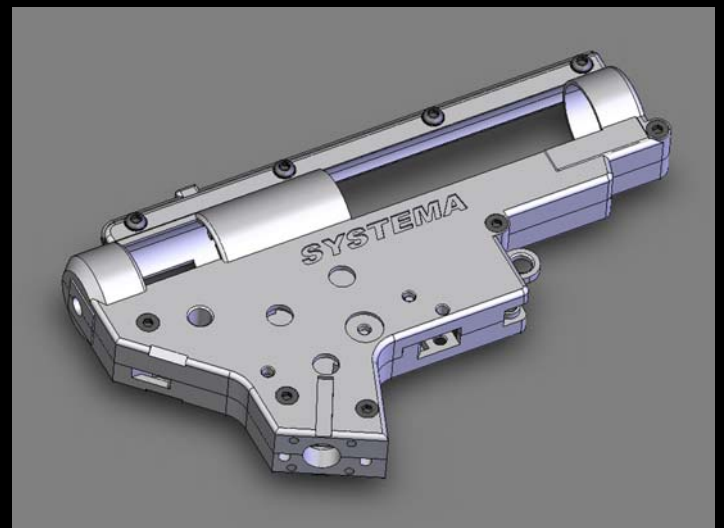

FOR M16-A2 Series