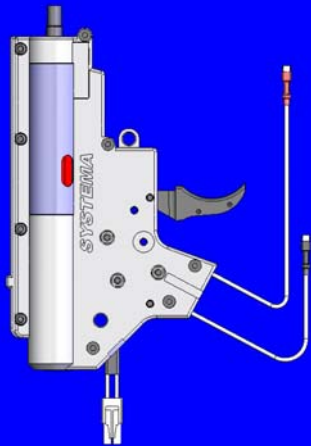

## FOR G3 Series

**GBG3-1J-0**

**¥26,800**

FOR G3-A3 / A4 / SG-1

**GBMP-12-X**

**¥28,800**

FOR MP5-A4 / A5 / SD5 / SD6

**GBG3-12-0**

**¥28,800**

FOR G3-A3 / A4 / SG-1

**GBMPD-15-X**

**¥31,800**

FOR MP5-A4 / SD5

**GBG3D-15-0**

**¥31,800**

FOR G3-A3 / SG-1