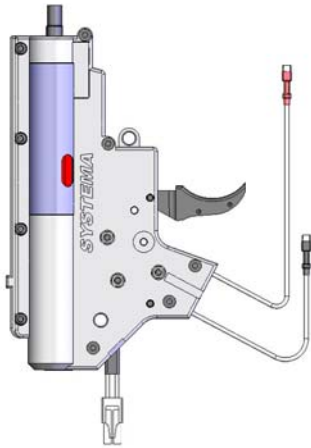

## FOR MP5 Series

**GBMP-1J-X**

**¥26,800**

FOR MP5-A4 / A5 / SD5 / SD6