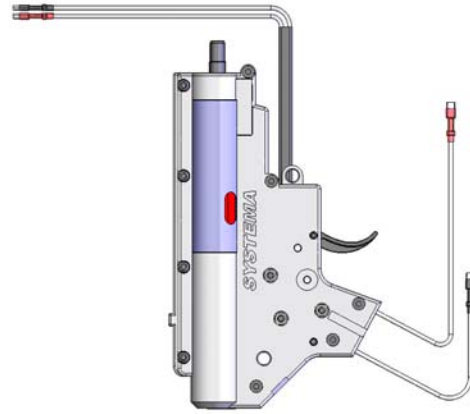

# SYSTEMA COMPLETE MECHA-BOX LINEUP

**GB16R-1J-0**

**1J-SPRING**

**¥26,800**

FOR M16-A1 / VN

**GB16F-1J-X**

**1J-SPRING**

**¥26,800**