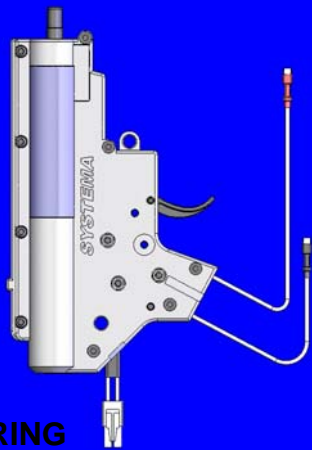

# SYSTEMA COMPLETE MECHA-BOX LINEUP

**GB16R-1J-0**

**1J-SPRING**

**¥26,800**

FOR M16-A1 / VN

**GB16F-1J-X**

**1J-SPRING**

**¥26,800**

FOR XM177-E2

**GB16R-12-0**

**M120-SPRING**

**¥28,800**

FOR M16-A1 / VN

**GB16F-12-X**

**M120-SPRING**

**¥28,800**

FOR XM177-E2

**GB16RD-15-0**

**M150-SPRING**

**¥31,800**

FOR M16-A1 / VN

**FOR M16-A1 Series**

**GB16V25R-1J-0**

**1J-SPRING**