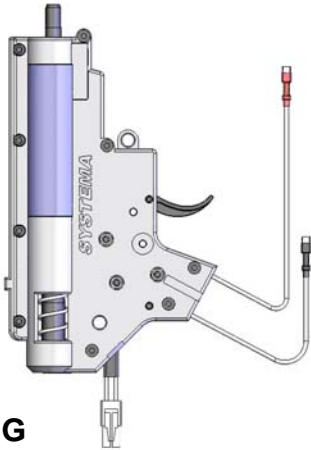

FOR XM177-E2

**GB16RD-15-0**

**M150-SPRING**

**¥31,800**

FOR M16-A1 / VN

**FOR M16-A1 Series**

**GB16V25R-1J-0**

**1J-SPRING**

**¥26,800**

FOR M16-A2 / SR16-M4

**GB16V25F-1J-X**

**1J-SPRING**

**¥26,800**

FOR M4-A1 / M4-RIS / S-SYSTEM

**GB16V25R-12-0**

**M120-SPRING**