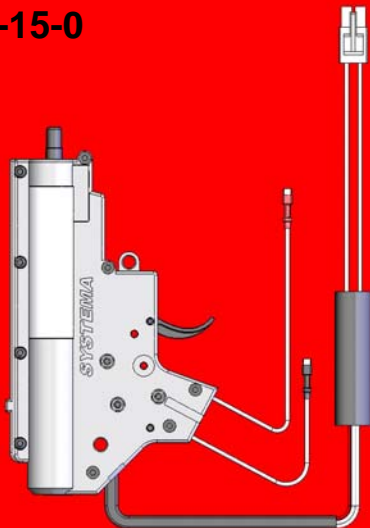

# SYSTEMA COMPLETE MECHA-BOX LINEUP

**GB16R-1J-0**

**1J-SPRING**

**¥26,800**

FOR M16-A1 / VN

**GB16F-1J-X**

**1J-SPRING**

**¥26,800**

FOR XM177-E2

**GB16R-12-0**

**M120-SPRING**

**¥28,800**

FOR M16-A1 / VN

**GB16F-12-X**

**M120-SPRING**

**¥28,800**

FOR XM177-E2

**GB16RD-15-0**

**M150-SPRING**

**¥31,800**

FOR M16-A1 / VN

**FOR M16-A1 Series**

**GB16V25R-1J-0**

**1J-SPRING**