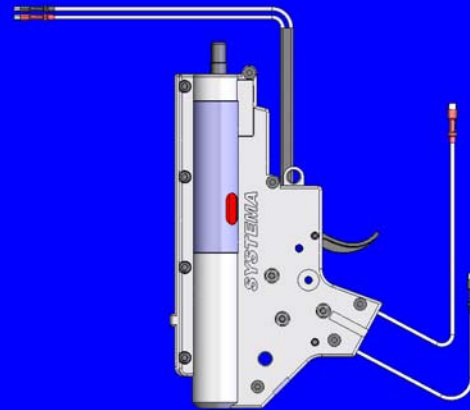

# SYSTEMA COMPLETE MECHA-BOX LINEUP

**GB16R-1J-0**

**1J-SPRING**

**¥26,800**

FOR M16-A1 / VN

**GB16F-1J-X**

**1J-SPRING**

**¥26,800**

FOR XM177-E2

**GB16R-12-0**

**M120-SPRING**

**¥28,800**

FOR M16-A1 / VN

**GB16F-12-X**

**M120-SPRING**

**¥28,800**

FOR XM177-E2

**GB16RD-15-0**

**M150-SPRING**

**¥31,800**

FOR M16-A1 / VN

**FOR M16-A1 Series**

**GB16V25R-1J-0**

**1J-SPRING**